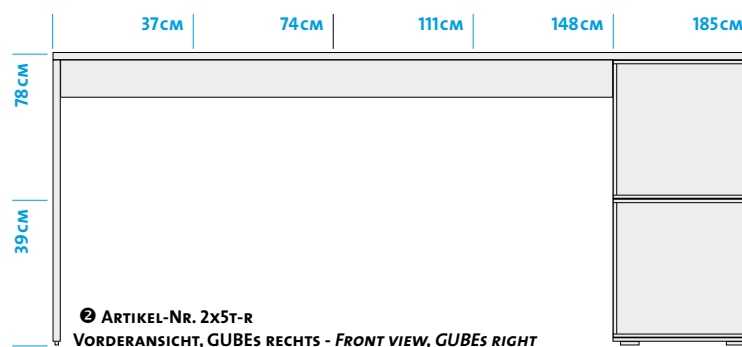

BÜROTISCH, BERATUNG ODER GROSSRAUMBÜRO DESK, CONSULTING PLACE OR OFFICE CUBE FARM

Die abgebildete Verkaufseinheit beinhaltet kostenpflichtige Zusatzmodule. Die Beschreibung bezieht sich auf die Verkaufseinheit ohne Zusatzmodule. Der GUBE Grundkörper kann jederzeit ohne Werkzeug durch die Zusatzmodule erweitert werden.

The shown sales units contain plug-ins at the owners expense. The description refers to the sales unit without plug-ins. The GUBE basic module can be expanded by GUBE plug-ins anytime with tools not required.

Artikelnummern - Article numbers

MDF natur - MDF nature ❶	Nr. 2x5t-l-n
MDF weiß - MDF white ❶	Nr. 2x5t-l-w
MDF schwarz - MDF black ❶	Nr. 2x5t-l-s
MDF natur - MDF nature ❷	Nr. 2x5t-r-n
MDF weiß - MDF white ❷	Nr. 2x5t-r-w
MDF schwarz - MDF black ❷	Nr. 252t-r-s

Maße - Dimensions

T x B x H - D x W x H   74 cm x 185 cm x 78 cm

Lieferumfang - Scope of delivery

4x GUBE Grundkörper - GUBE basic module
4x GUBE Boden - GUBE bottom
2x GUBE Rings - GUBE rings
1x GUBE Tischplatte weiß - GUBE table top white

Passende Zusatzmodule - Suitable plug-ins

Zusatzmodul Tür - Plug-in door
Zusatzmodul Einlegeboden - Plug-in shelf