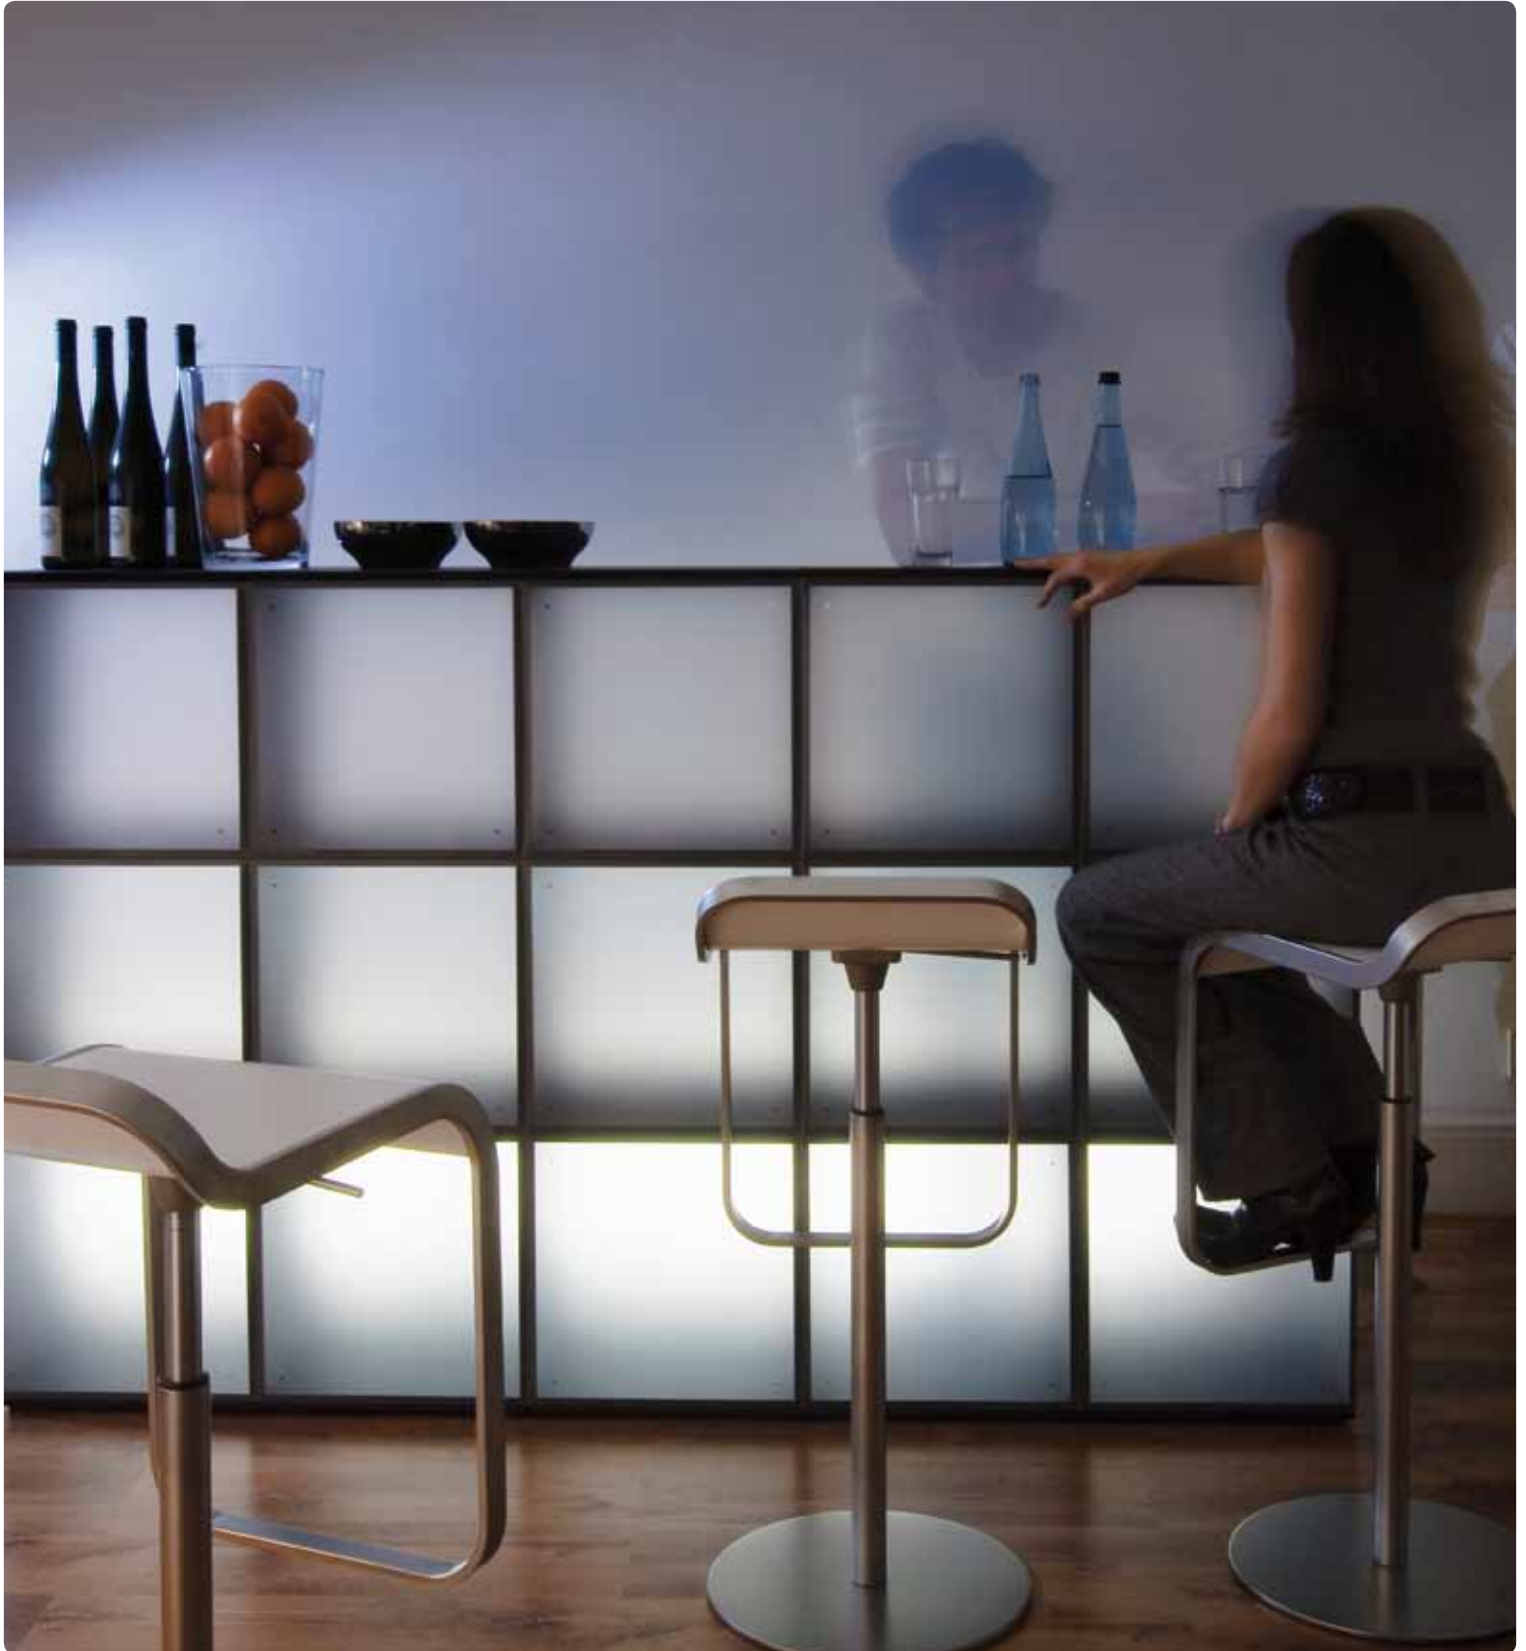

Maße - Dimensions

T x B x H - <i>D x W x H</i>	37 cm x 185 cm x 114 cm
------------------------------	-------------------------

Passende Zusatzmodule - Suitable plug-ins

Zusatzmodul Tür - <i>Plug-in door</i>
Zusatzmodul Einlegeboden - <i>Plug-in shelf</i>
Zusatzmodul Lampe - <i>Plug-in lamp</i>
Zusatzmodul Tablar - <i>Plug-in presentation board</i>