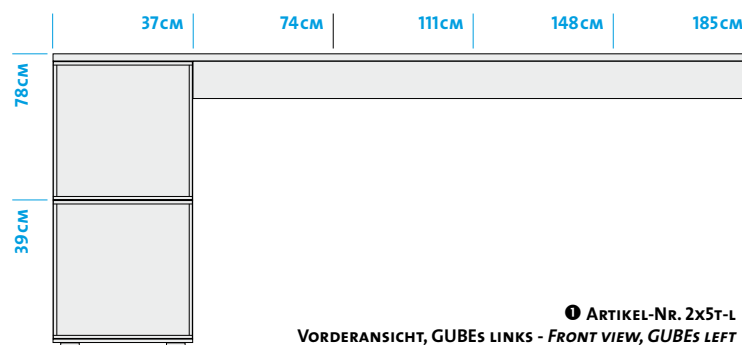

BÜROTISCH, BERATUNG ODER GROSSRAUMBÜRO DESK, CONSULTING PLACE OR OFFICE CUBE FARM

Die abgebildete Verkaufseinheit beinhaltet kostenpflichtige Zusatzmodule. Die Beschreibung bezieht sich auf die Verkaufseinheit ohne Zusatzmodule. Der GUBE Grundkörper kann jederzeit ohne Werkzeug durch die Zusatzmodule erweitert werden.

The shown sales units contain plug-ins at the owners expense. The description refers to the sales unit without plug-ins. The GUBE basic module can be expanded by GUBE plug-ins anytime with tools not required.

Artikelnummern - Article numbers

MDF natur - MDF nature ❶	Nr. 2x5t-l-n
MDF weiß - MDF white ❶	Nr. 2x5t-l-w
MDF schwarz - MDF black ❶	Nr. 2x5t-l-s
MDF natur - MDF nature ❷	Nr. 2x5t-r-n
MDF weiß - MDF white ❷	Nr. 2x5t-r-w
MDF schwarz - MDF black ❷	Nr. 252t-r-s

Maße - Dimensions

T x B x H - D x W x H   74 cm x 185 cm x 78 cm

Lieferumfang - Scope of delivery

4x GUBE Grundkörper - GUBE basic module
4x GUBE Boden - GUBE bottom
2x GUBE Rings - GUBE rings
1x GUBE Tischplatte weiß - GUBE table top white

Passende Zusatzmodule - Suitable plug-ins

Zusatzmodul Tür - Plug-in door
Zusatzmodul Einlegeboden - Plug-in shelf